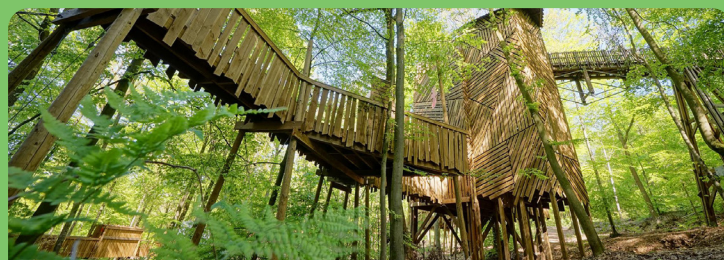

PACK DE LOGNE

Château + fort + musée Moyen-Age + mini-golf

Adultes - *volwassenen*: 13 € p.p.
Enfants - *kinderen (3-12 ans/jaar)*: 10 € p.p.

CHLOROPHYLLE

Accès d'1 jour : 8 € p.p.
Toegang voor 1 dag : 8 € p.p.