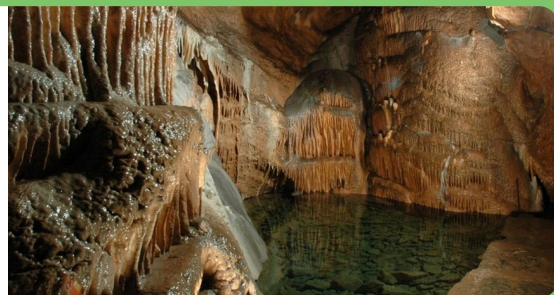

GROTTE DE REMOUCHAMPS

Adultes - *volwassenen*: 16 € p.p.
Enfants - *kinderen (3-11 ans/jaar)*: 12 € p.p.

MONDE SAUVAGE

Adultes - *volwassenen*: 22 € p.p.
Enfants - *kinderen (3-11 ans/jaar)*: 17 € p.p.

COMBINÉ MONDE SAUVAGE ET GROTTE