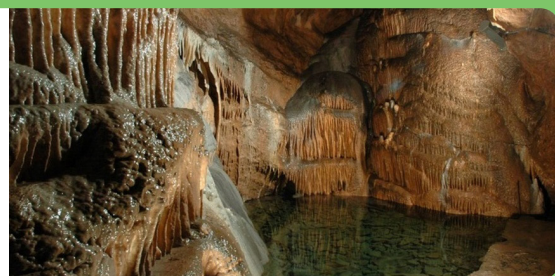

GROTTE DE REMOUCHAMPS

Adultes - *volwassenen* : 18 € p.p.
Enfants - *kinderen (3-11 ans/jaar)* : 12 € p.p.

(E-)VTT/ KAYAK (E-)MOUNTAINBIKE/ KAYAK

Demi-journée
Halve dag

VTT/ Mountainbike/ Duo kayak : 22€ p.p.
E-VTT/ E-Mountainbike: 38€ p.p.

ADVENTURE VALLEY

Adventure pass : 43 € p.p.
Parking offert/ *gratis parking*