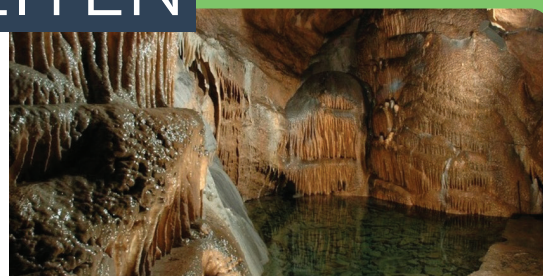

NOS ACTIVITÉS

ONZE ACTIVITEITEN

GROTTES DE REMOUCHAMPS

Adultes - *volwassenen* : 18 € p.p.
Enfants - *kinderen (3-11 ans/jaar)* : 12 € p.p.

MULTIWEX

Pixel floor : 9 € p.p. (15')
Dark drift : 9 € p.p. (10')
Battle kart : 18 € p.p. (15')
Lancer de haches/slash and slit : 18 € p.p. (1h)

RIVEO

Adultes - *volwassenen* : 12 € p.p.
Enfants - *kinderen (3-11 ans/jaar)* : 8 € p.p.
Musée + aquariums + mini-golf