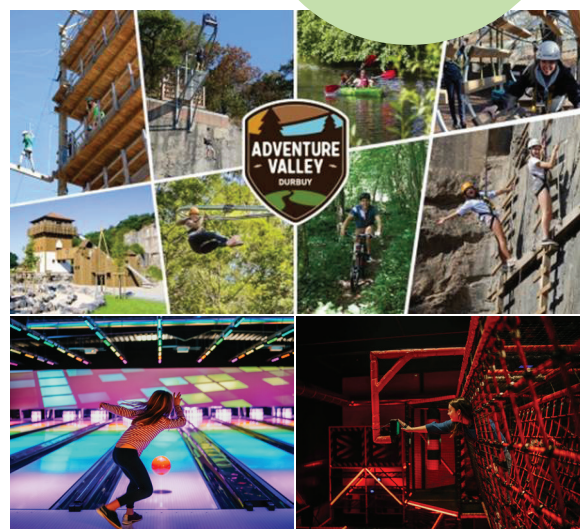

NOS ACTIVITÉS

ONZE ACTIVITEITEN

ADVENTURE VALLEY

Indoor

Adultes - *volwassenen* : 41 € p.p.

Enfants - *kinderen (3-11 ans/jaar)* : 37 € p.p.

Adventure Pass (+ 2€ le samedi/op zaterdag)

Adultes - *volwassenen (> 110 cm)* : 45 € p.p.

Enfants - *kinderen (85-110 cm)* : 20 € p.p.

Visiteur: 17 €

Fly Pass : 55 €

Laser Game

Adultes - *volwassenen* : 19 € p.p.

Enfants - *kinderen (3-11 ans/jaar)* : 15 € p.p.

Fast Tag

Adultes - *volwassenen* : 27 € p.p.

Enfants - *kinderen (3-11 ans/jaar)* : 23 € p.p.

Bowling : 44 € (par piste par heure - per baan per uur)

Parking
+ glace offerts
sur place !

Gratis parking +
ijsje ter plaatse!

TOPIAIRES

Adultes - *volwassenen* : 4,00 € p.p.

Enfants - *kinderen (3-11 ans/jaar)* : 1 € p.p.

CHLOROPHYLLE

Accès pour la journée : 9 € p.p.

Toegang voor 1 dag : 9 € p.p.